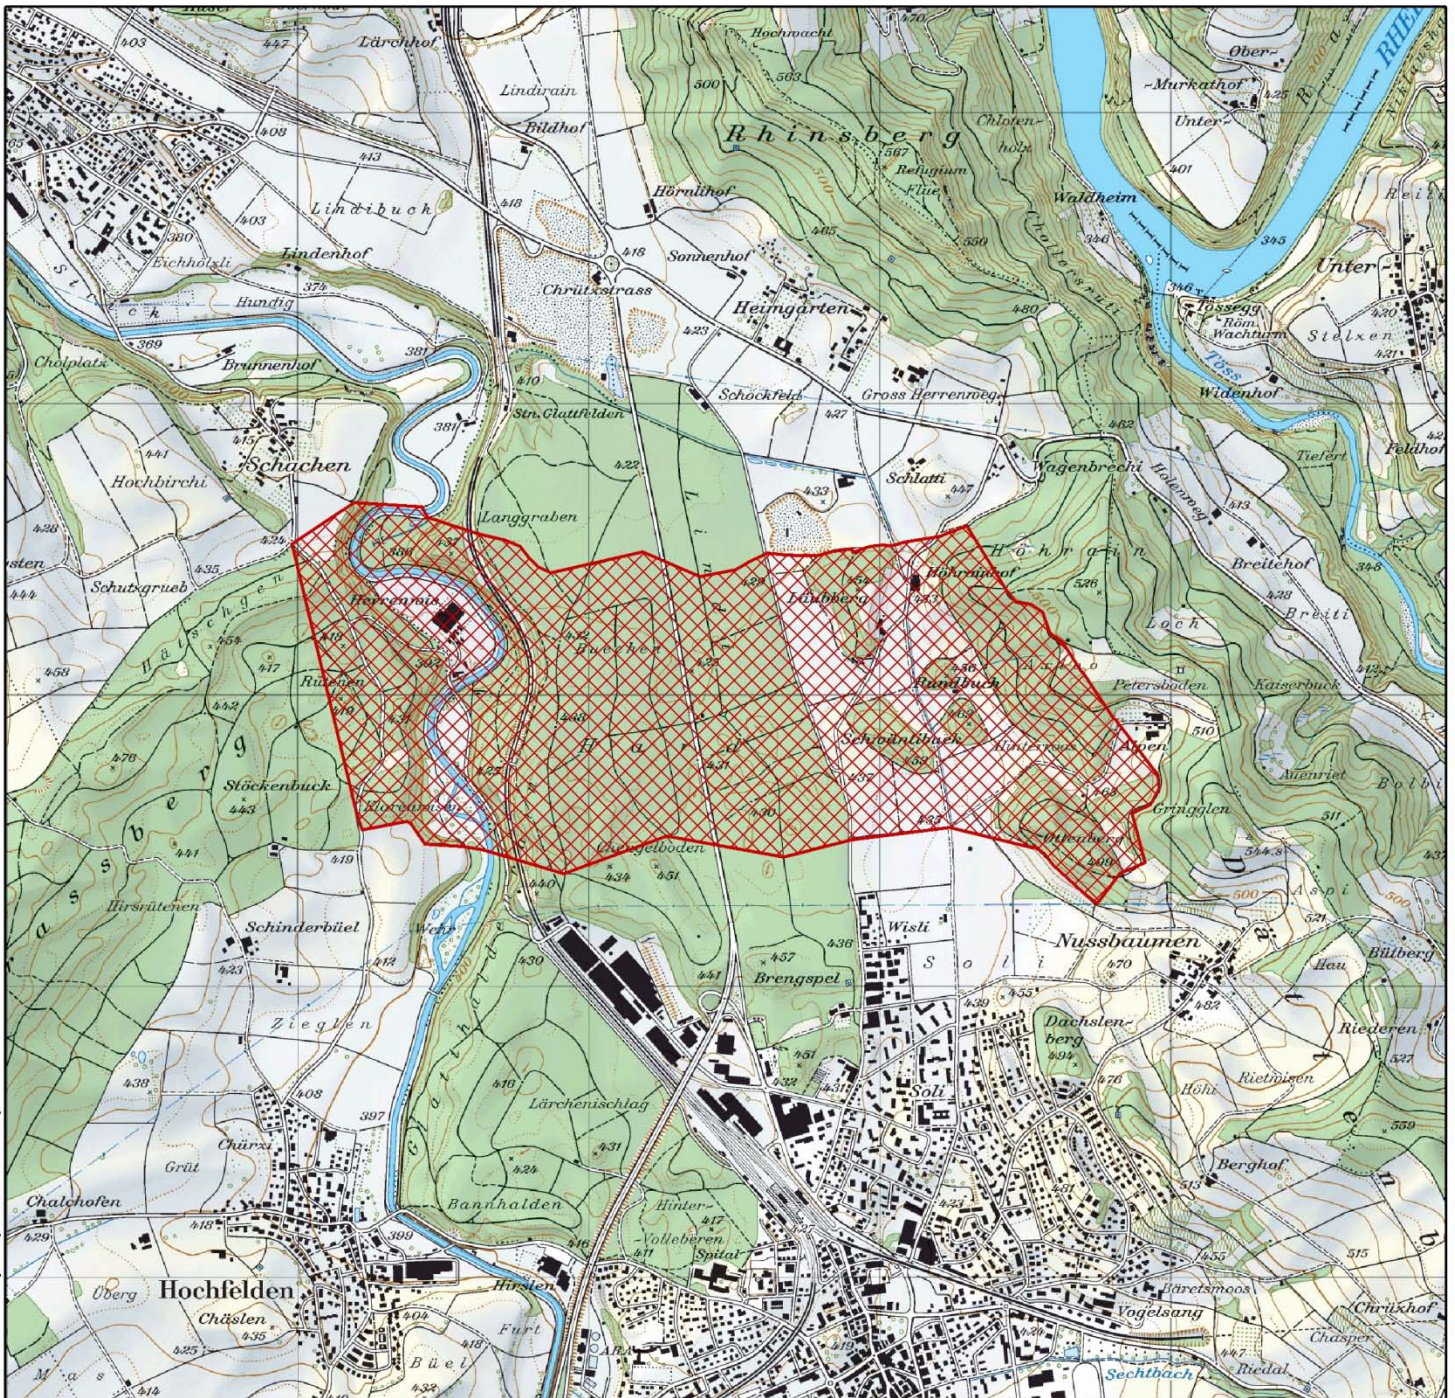

Zielarten / Espèces cibles

*Baumrarder, Dachshund, Iltis, Luchs, Reh, Wildschwein
Martre, blaireau, putois, lynx, chevreuil, sanglier*

Kurzbeschreibung / Brève description

*Infolge Einzäunung der Schaffhauserstrasse unterbrochener Korridor in der Hard.
Corridor interrompu dans la Hard à cause des clôtures de la route Schaffhauserstrasse.*

Kanton
 Canton
 Cantone
 Chantun

ZH

Objekt
 Objet
 Oggetto
 Object

ZH 9

© swisstopo (BA120442)

1:25'000

-  intakt / intact / intatto
-  beeinträchtigt / perturbé / perturbato
-  weitgehend unterbrochen / largement interrompu / ampiamente interrotto