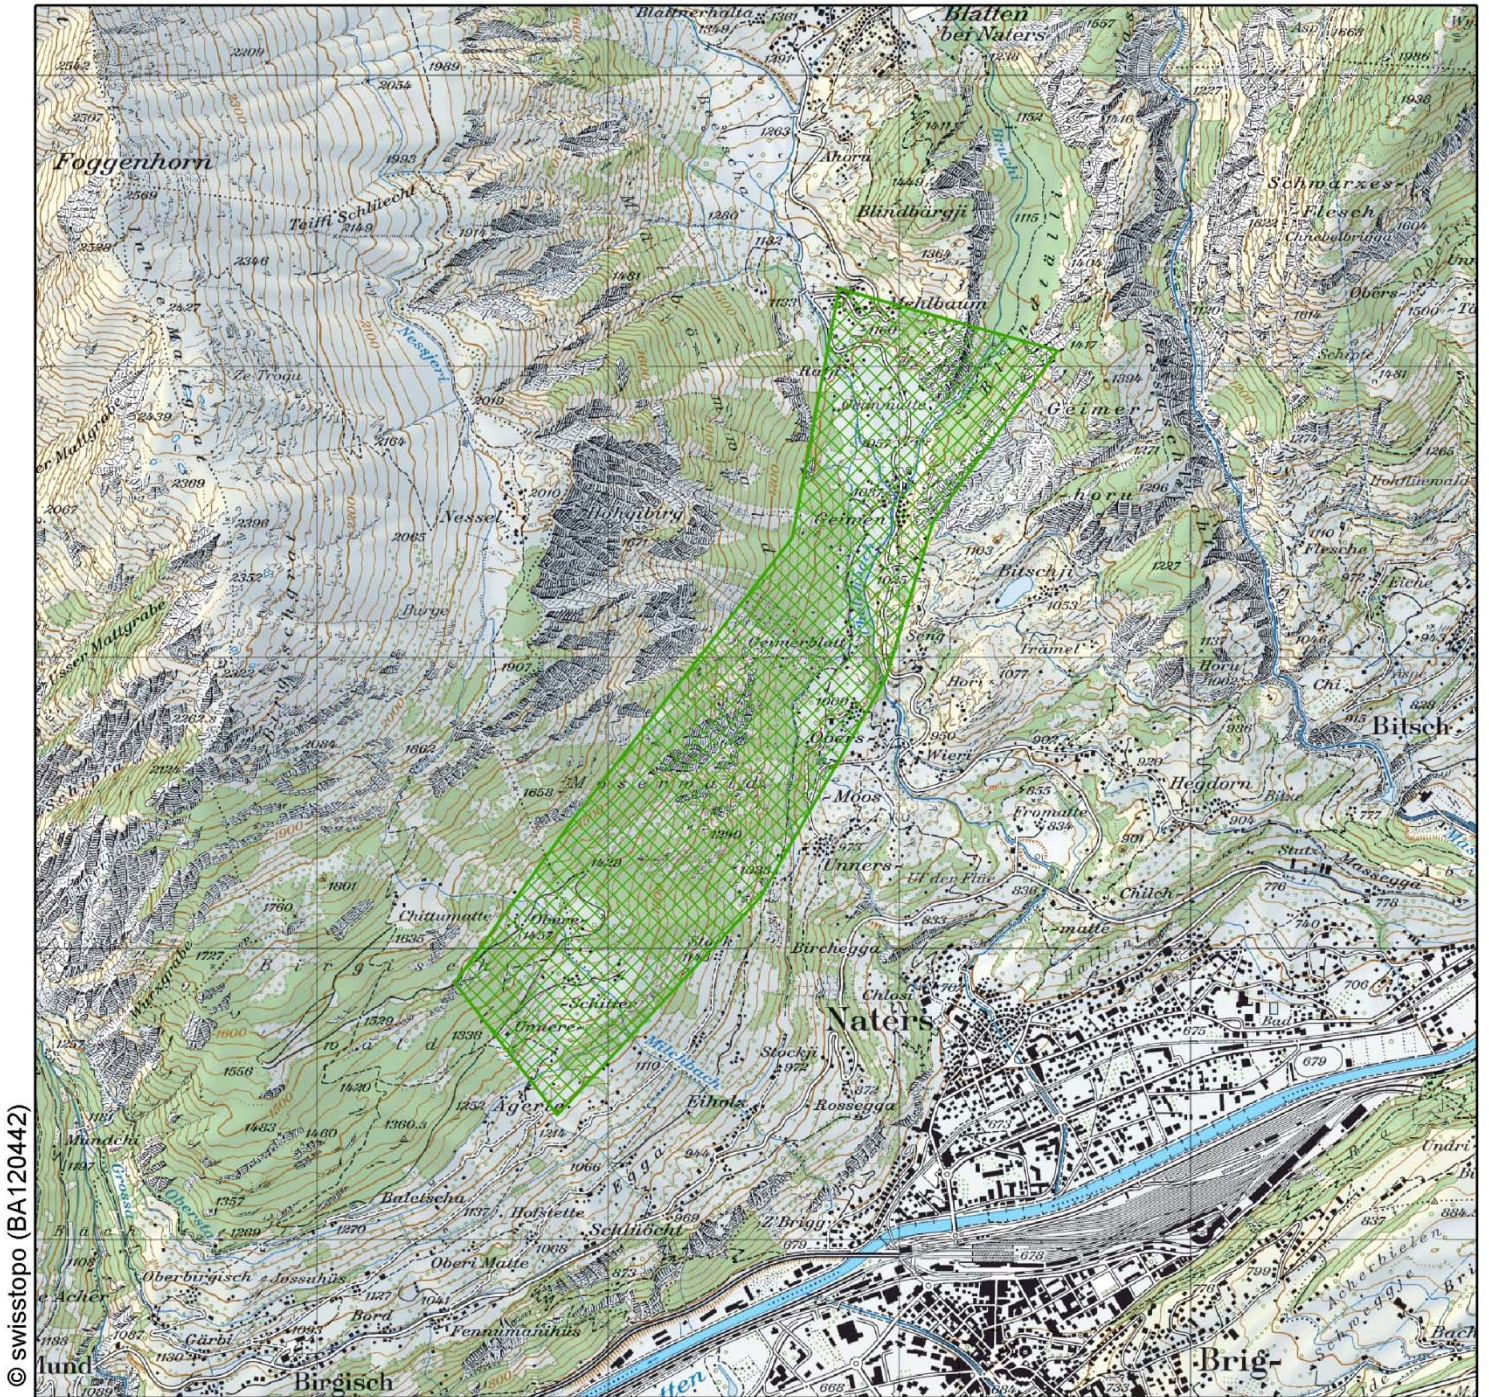

Zielarten / Espèces cibles

Rothirsch
Cerf rouge

Kurzbeschreibung / Brève description

Geimen (Naters): Recht enge Ost-West Verbindung durch das Chelchbachtal, das steil abfallende Hänge aufweist. Mögliche, aber begrenzte Beeinträchtigung durch die Strasse von Belalp. Mehr oder weniger unpassierbar ist die östlich davon gelegene Massaschlucht.

Geimen (Naters): Connexion est-ouest très étroite par le Chelchbachtal, dont les versants sont abrupts. Perturbation probable mais peu importante par la route de Belalp.

Massnahmen / Mesures

-

Zusatzinformationen / Informations supplémentaires

-

Wildtierkorridore von überregionaler Bedeutung
Corridors faunistiques d'importance suprarégionale
Corridoi faunistici d'importanza sovraregionale
Passadi per animals selvadis da mutada supraregionale

Kanton
 Canton
 Cantone
 Chantun

VS

Objekt
 Objet
 Oggetto
 Object

VS 71

© swisstopo (BA120442)

1:25'000

-  intakt / intact / intatto
-  beeinträchtigt / perturbé / perturbato
-  weitgehend unterbrochen / largement interrompu / ampiamente interrotto