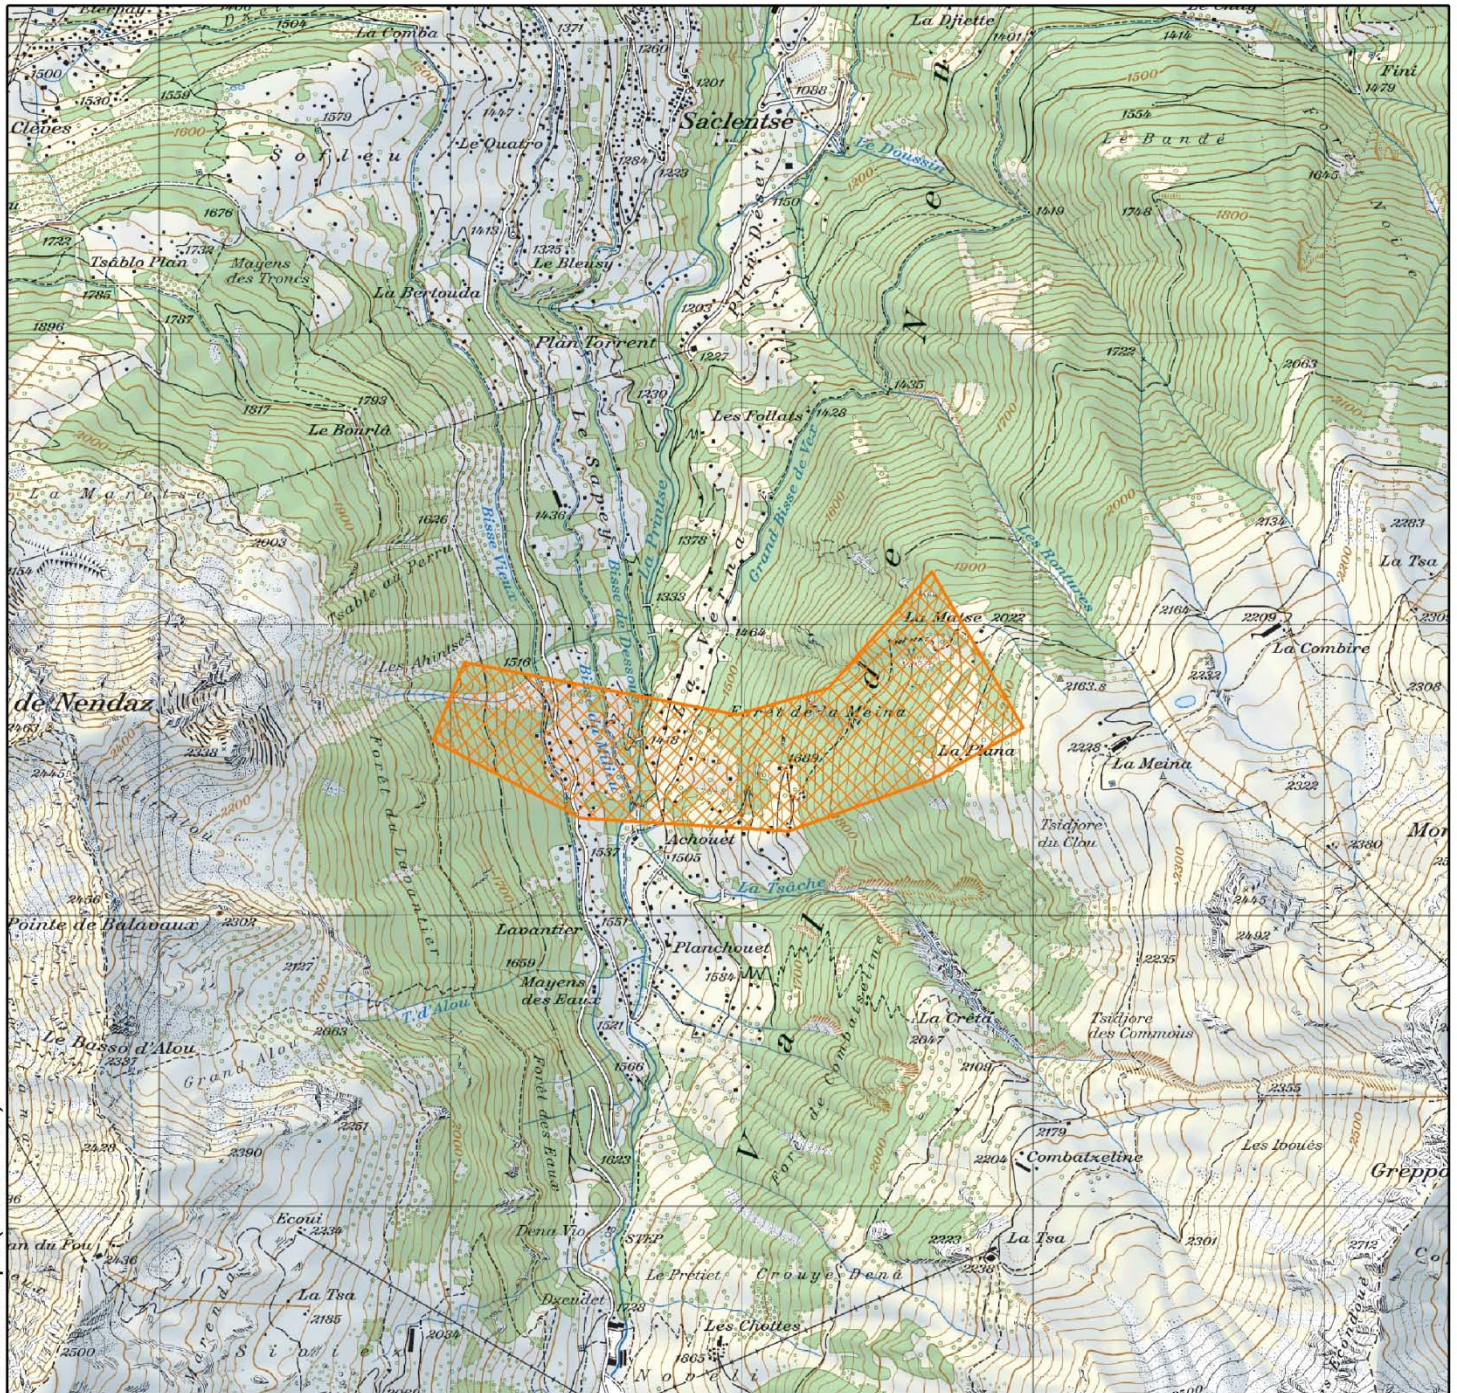

Wildtierkorridore von überregionaler Bedeutung
Corridors faunistiques d'importance suprarégionale
Corridoi faunistici d'importanza sovraregionale
Passadi per animals selvadis da mutada supraregiunale

Kanton Canton Cantone Chantun	VS	Objekt Objet Oggetto Object	VS 28
Gemeinde(n) Commune(s) Comune(i) Vischnanca(s)	Nendaz	Zustand Etat Stato Stadi	beeinträchtigt perturbé
Lokalität Localité Località Localidad	Nendaz		
Koordinaten Coordonnées Coordinate Coordinatas	590'952 / 111'501		

Zielarten / Espèces cibles

Rothirsch, Reh, diverse Gruppen
Cerf rouge, chevreuil, divers groupes

Kurzbeschreibung / Brève description

La Verna (Nendaz): Wegen dem schnellen Wachstum der Gemeinde verringern sich für Wildtiere jedes Jahr die Möglichkeiten, das Pintsetal zu queren. Im Gebiet der Verna und des Nendaztales sollten die Überbauungen begrenzt bleiben, dies umso mehr als der Forêt Noire von Nendaz und Trockenwiesen unter Clèbes (rechte Talseite) sehr wichtige Refugien für Wildtiere und Insekten sind.

La Verna (Nendaz): En raison de l'expansion rapide de la commune, les possibilités pour la faune de traverser la vallée de la Pintze diminuent chaque année. Dans la région de la Verna et la vallée de la Nendaz, il faudrait limiter le développement des constructions, d'autant plus que la Forêt Noire de Nendaz et les prairies sèches en-dessous de Clèbes (versant droit) sont des lieux de refuge très importants pour les animaux sauvages et les insectes.

Kanton
 Canton
 Cantone
 Chantun

VS

Objekt
 Objet
 Oggetto
 Object

VS 28

© swisstopo (BA120442)

intakt / intact / intatto

beeinträchtigt / perturbé / perturbato

weitgehend unterbrochen / largement interrompu / ampiamente interrotto