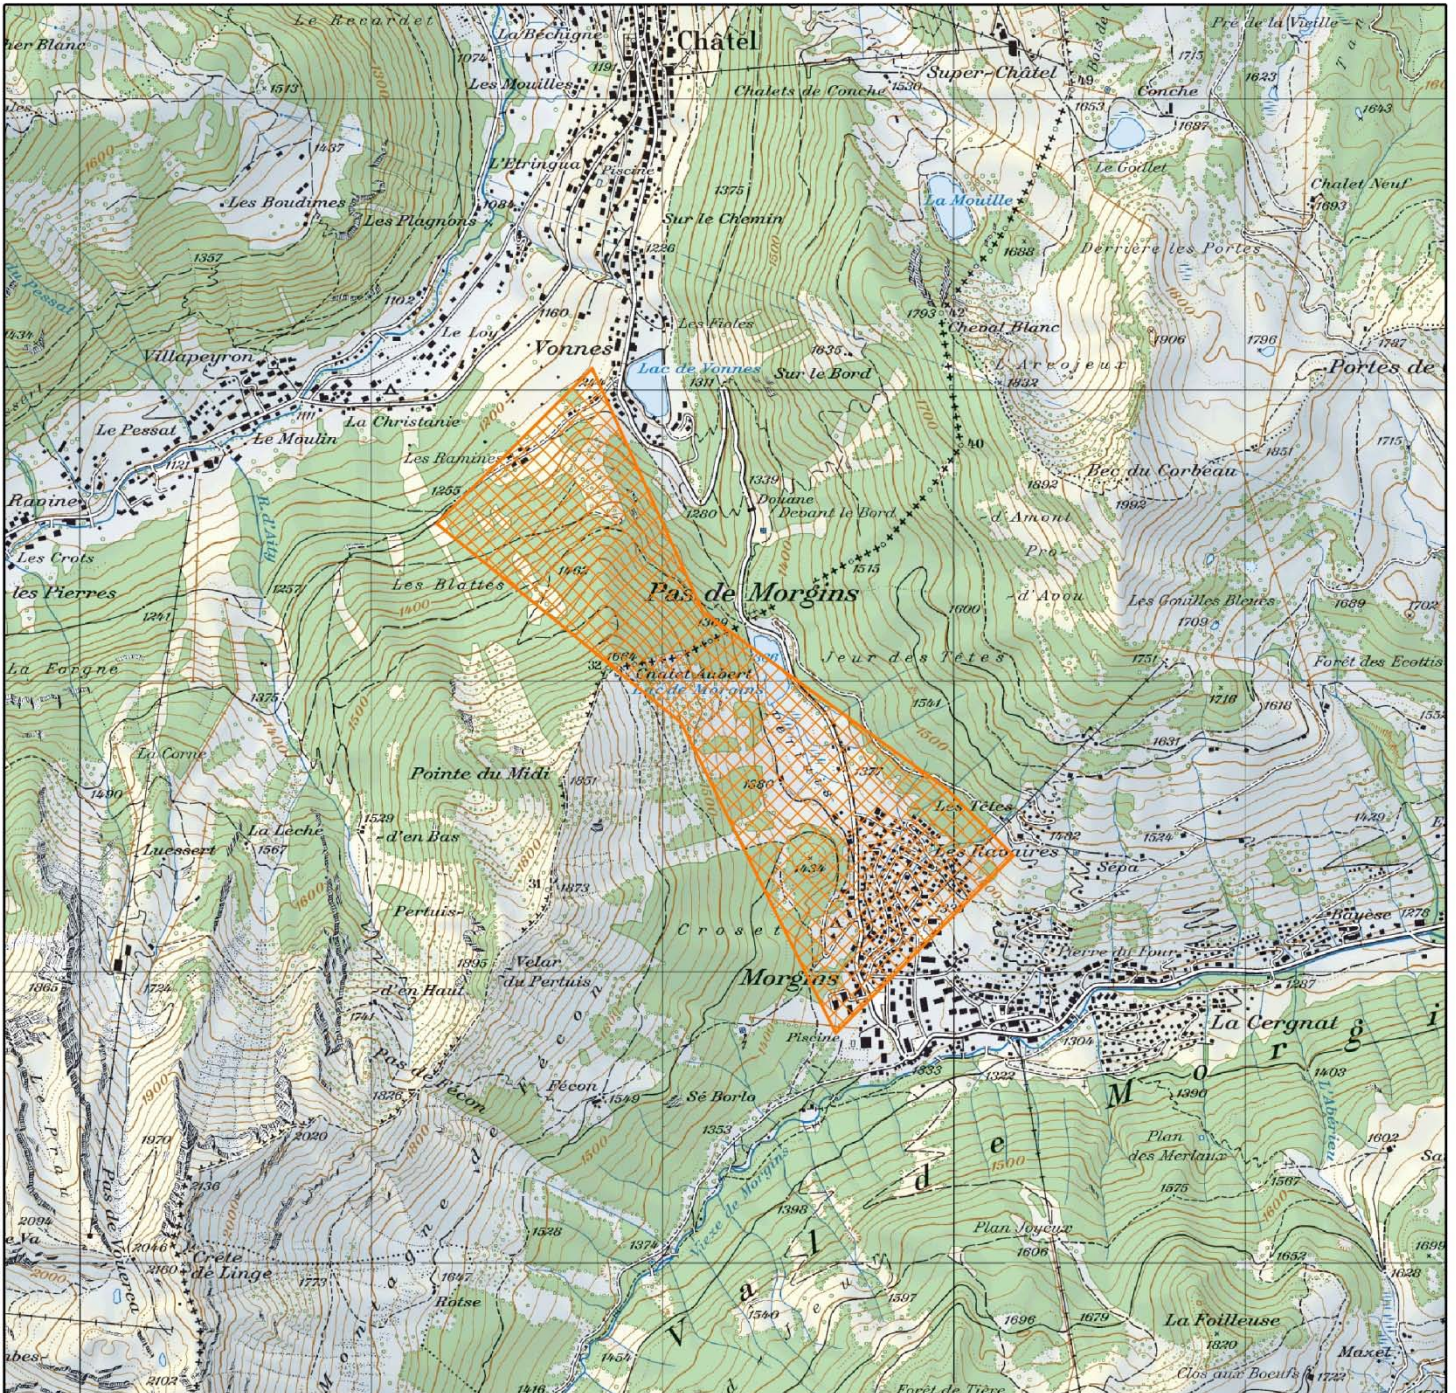

### **Zielarten / Espèces cibles**

*Diverse Gruppen; Potential Rothirsch, Reh und Wildschwein*  
*Différents groupes, potentiellement cerf rouge, chevreuil et sanglier*

### **Kurzbeschreibung / Brève description**

*Pas de Morgins (Troistorrents): An der Grenze zu Frankreich. Wildwechsel an den bewaldeten Hängen des Passes (1379 m). Wichtigkeit für Säugetiere und Amphibien, aber auch Waldinvertebraten im weitesten Sinn. Vorhandene Amphibienquerungen weisen geringe Effizienz auf.*

*Pas de Morgins (Troistorrents): À la frontière avec la France. Cheminements faunistiques sur les versants boisés du col (1379 m). Importance pour les mammifères et les batraciens, mais aussi pour les invertébrés sylvicoles au sens large.*

Kanton  
 Canton  
 Cantone  
 Chantun

**VS, Frankreich**

Objekt  
 Objet  
 Oggetto  
 Object

**VS 07**

© swisstopo (BA120442)

1:25'000

-  intakt / intact / intatto
-  beeinträchtigt / perturbé / perturbato
-  weitgehend unterbrochen / largement interrompu / ampiamente interrotto