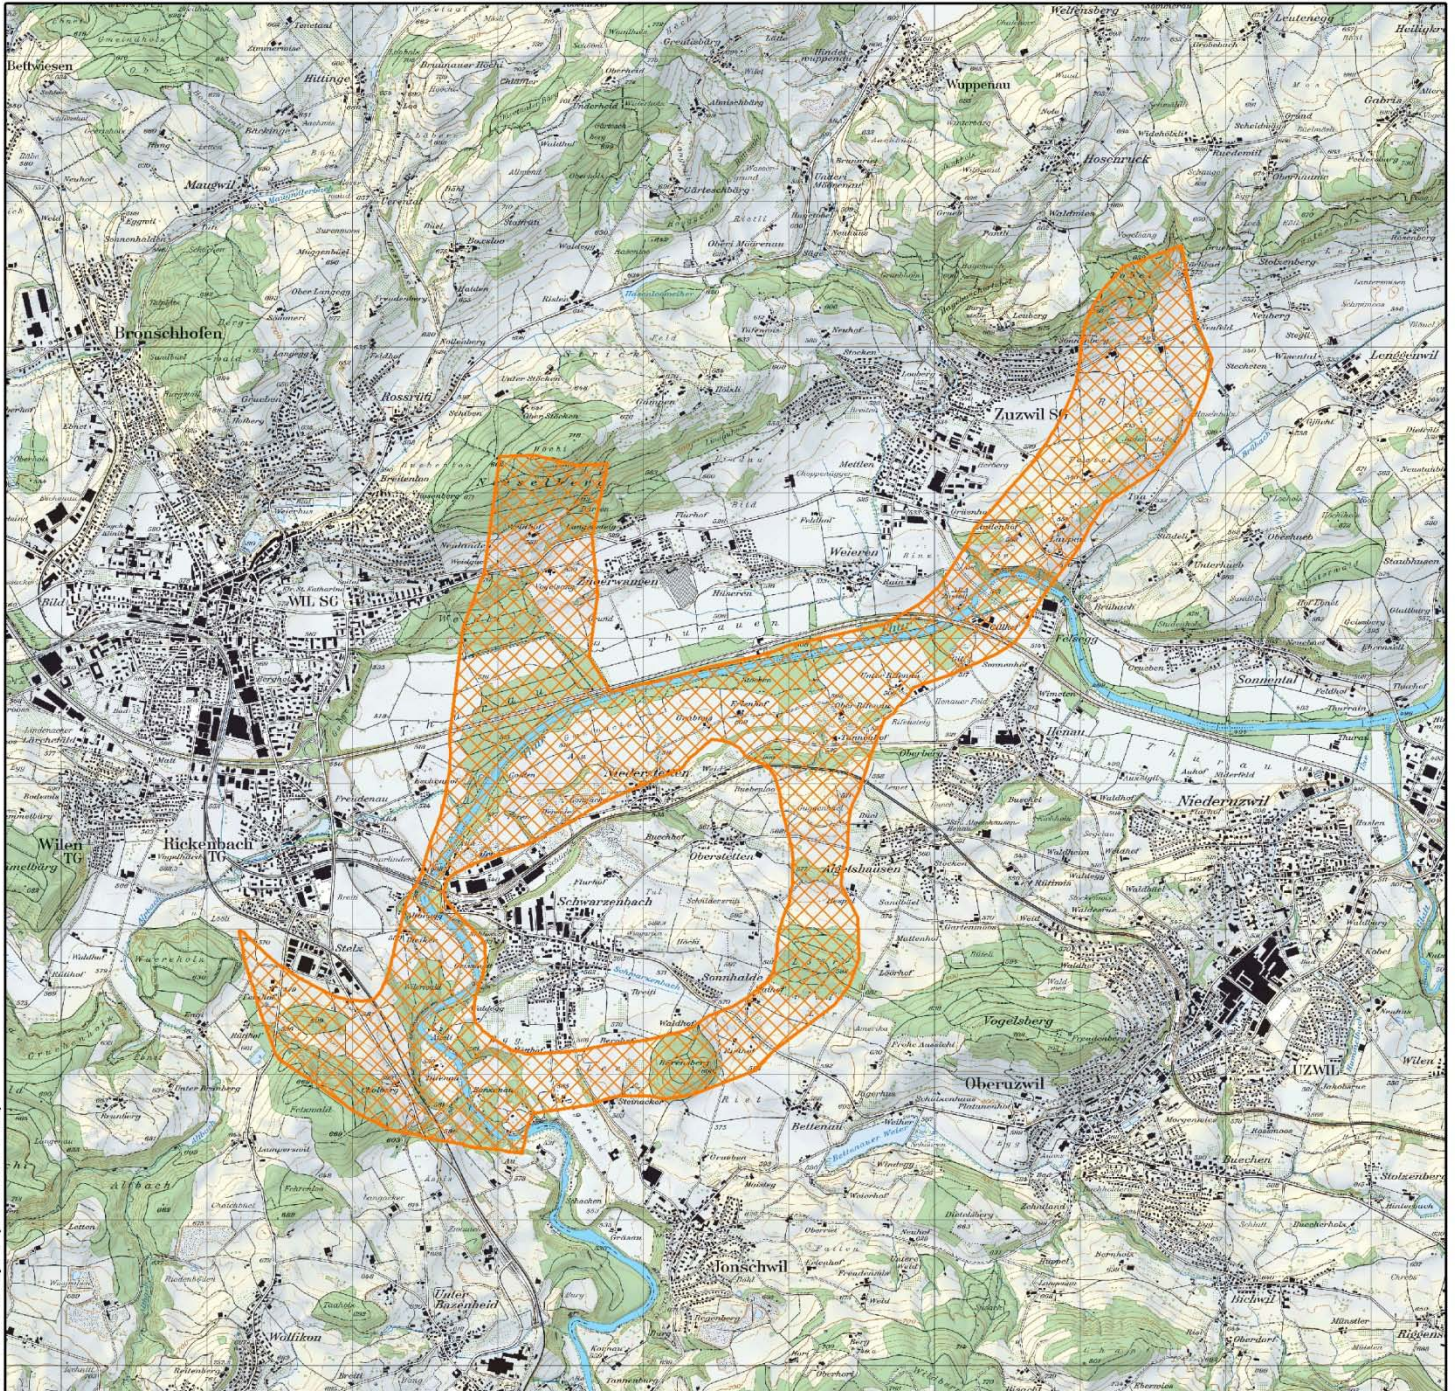

Zielarten / Espèces cibles

Reh; Potential Rothirsch und Wildschwein
Chevreuil; potentiellement: cerf rouge et sanglier

Kurzbeschreibung / Brève description

Beeinträchtigte Funktionstüchtigkeit des Korridors. Verbindung zwischen Voralpengebiet und Mittelland entlang der Thur. Da die Umfahrung Bazenheid (südlich von Rickenbach) auf einer Brücke über den Cholbergbach verläuft, ist die Ost-West-Bewegung sichergestellt.

Fonctionnalité perturbée du corridor. Connexion entre la région des Préalpes et le Plateau le long de la Thur. Par le contournement de Bazenheid sur un pont au-dessus du Cholbergbach (au sud du Rickenbach) les déplacements Est-Ouest sont assurés.

Le concept cantonal (2003) prévoit plusieurs mesures, notamment : mesures d'optimisation du viaduc existant, construction d'un passage à faune supérieur sur l'autroute (dans le cadre du concept d'assainissement OFROU/OFEV); mesures de connexion; réservation d'une zone libre à l'est de Zuzwil.

Kanton
 Canton
 Cantone
 Chantun

SG

Objekt
 Objet
 Oggetto
 Object

SG 19

© swisstopo (BA120442)

-  intakt / intact / intatto
-  beeinträchtigt / perturbé / perturbato
-  weitgehend unterbrochen / largement interrompu / ampiamente interrotto